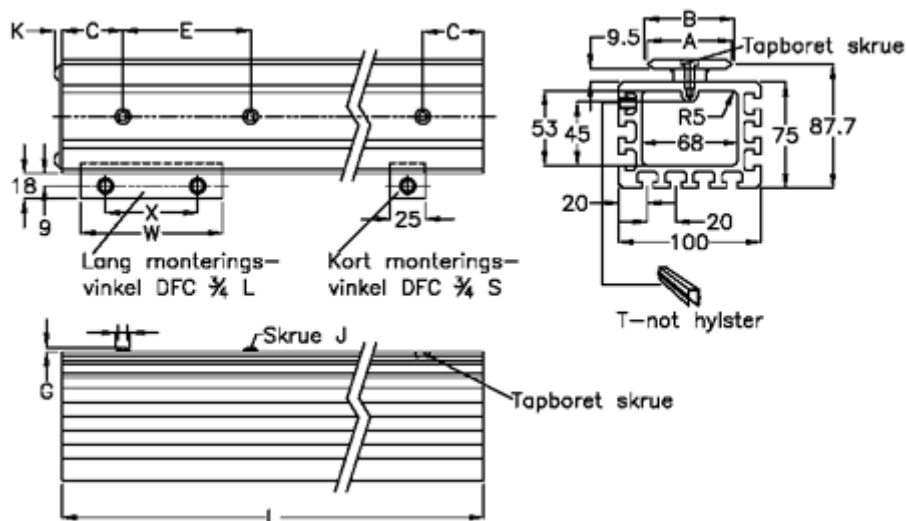

Varenummer: 0571369261

Beskrivelse: Hepco GV3 bjælkeskinne SB M 44 L6926 P1

Mål

A	= 44	K	= 5.5
B	= 44.81	Kort monteringsvinkel	= DFC4L
C	= 43	L	= 6926
E	= 90	Lang monteringsvinkel	= DFC4S
For leje	= AU 44 34	Præcisionstype	= P1
G	= 3.3	vægt kg/1000	= 10.0
H	= 10.5	W	= 100
J	= M6	x	= 65